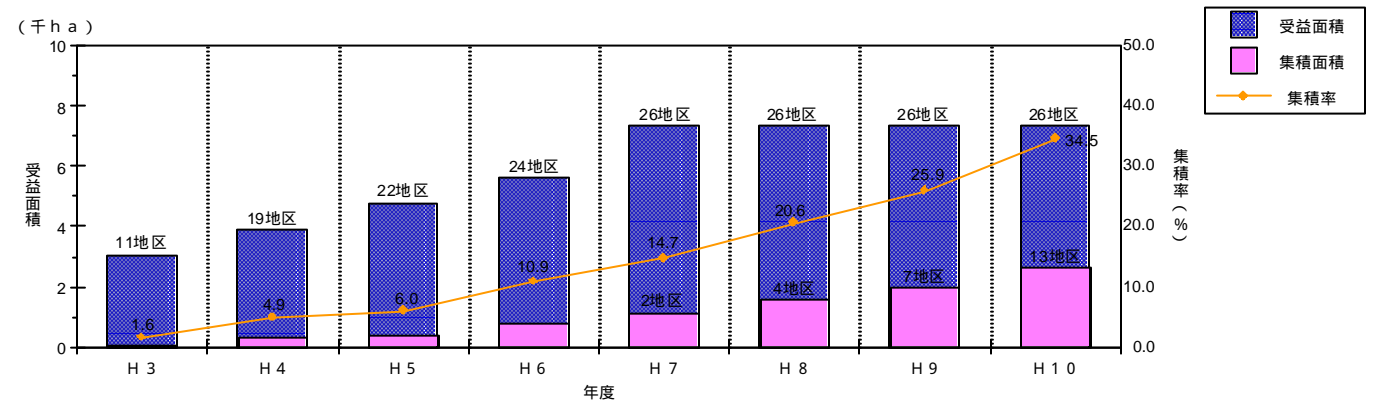

21世紀モデル事業集積達成状況（平成11年3月末現在）

達成地区：豊里、桃生町2期、宮沢、須摩屋、高木、二郷第三、西小山田、上沼北部、桃生町3期、大清水、荒浜、中埜、南下