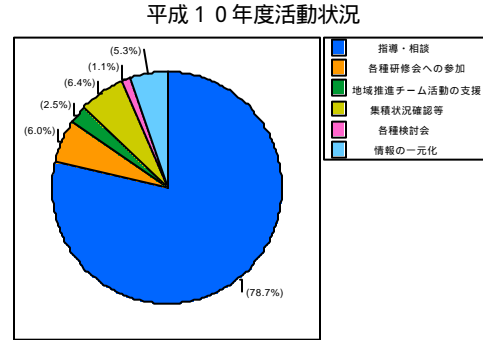

2. 平成11年度活動スケジュール

活動内容	4月	5月	6月	7月	8月	9月	10月	11月	12月	1月	2月	3月
センター連絡会議	■		■			■		■			■	
集積移動相談	■											
地区集積指導・支援	■											
機関誌「あつめよう」の発行		■		■		■		■		■		■
集積シンポジウム'99の開催								■				
インターネットにホームページ開設	■