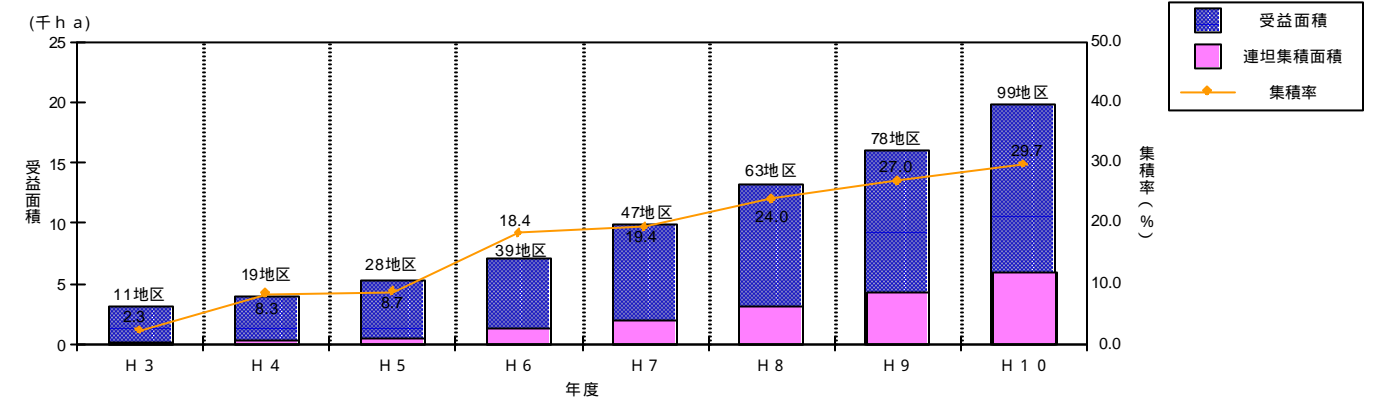

3. 県内の農地集積状況

ほ場整備における農地集積状況（平成11年3月末現在）